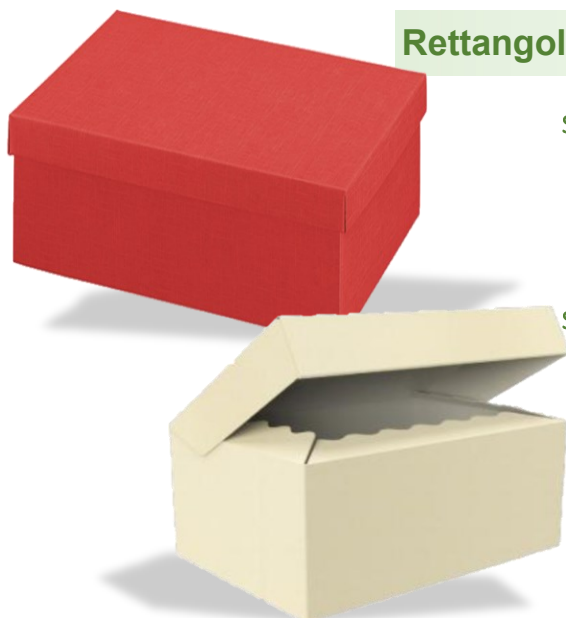

Rettangolari

SCATOLA FONDO+COPERCHIO

Codice	Descrizione	Misura mm	CF/Crt o C+C
379 13662	Scat.Fondo+Cop SETA ROSSO	400x340x340	20 pz

SCATOLA FONDO+COPERCHIO

Codice	Descrizione	Misura mm	CF/Crt o C+C
379 13662	Scat.Fondo+Cop SETA ROSSO	400x340x340	20 pz
379 500,19	Scat.Bauletto AVORIO	320x220x130	20 pz